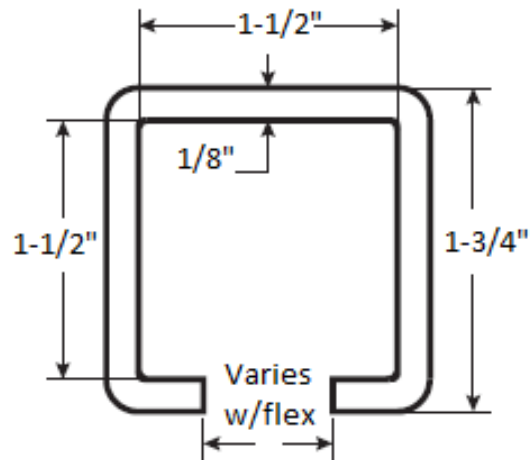

**SPÉCIFICATION DE PRODUIT
PRODUCT SPECIFICATION**

CV376

GLISSIERE POUR COUVRIR
CAGE / CAGE BAR COVER
WEARSTRIP

DESCRIPTION

Profil carré, CV-376, 1.5" X
1.5", en UHMW blanc.

DESCRIPTION

Cage Bar Profil CV-376,
square shape over 1-1/2" X
1-1/2", in white UHMW

Dimensions :

Application :