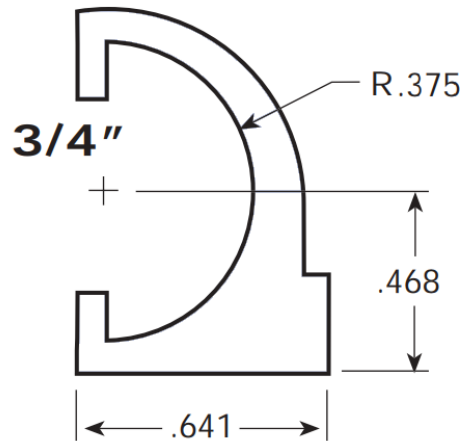

**SPÉCIFICATION DE PRODUIT
PRODUCT SPECIFICATION**

CV368

GLISSIÈRE CLIP-ON EN
DEMI-LUNE / HALF
ROUND CLIP-ON
WEARSTRIP

DESCRIPTION

Glissière, CV-368, Clip-on sur
forme demi-ronde 3/4" avec
patte, en UHMW blanc.

DESCRIPTION

Wearstrip CV-368, Clip-on
3/4" half round shape with
leg, in white UHMW.

Dimensions :

Application :